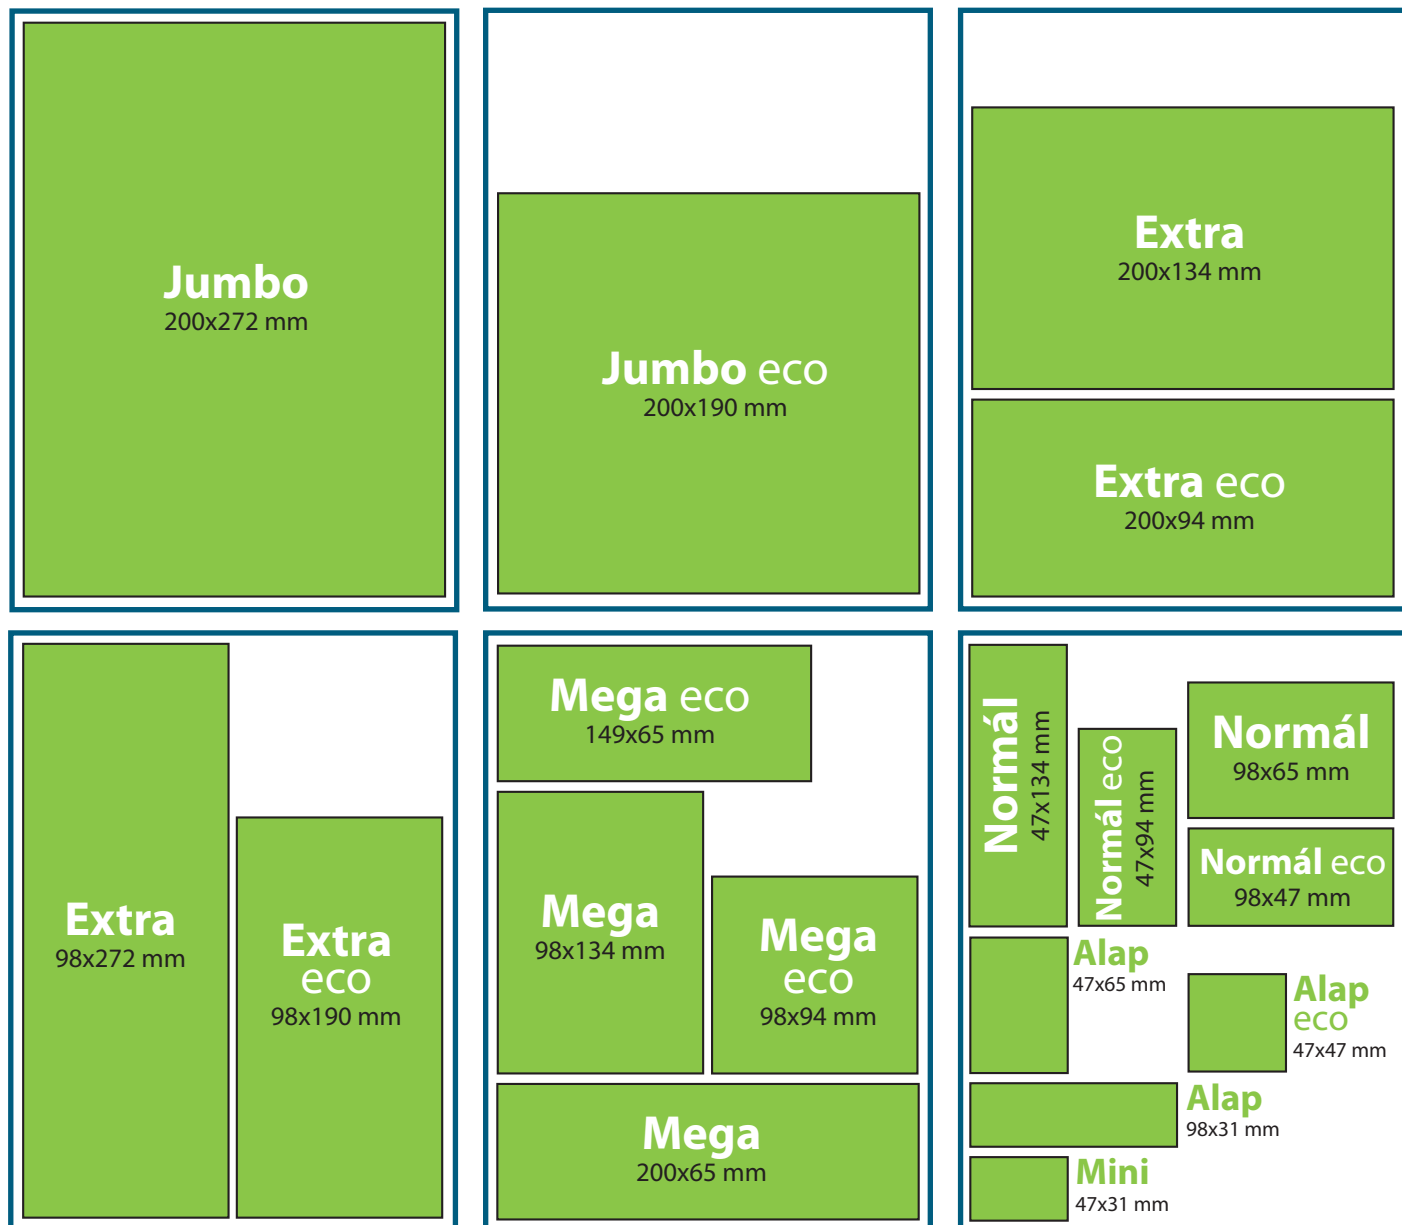

Újság hirdetési méretek és árak

Hirdetés	Méretek	Árak
Jumbo	200x272 mm	454 900 Ft
Jumbo Eco	200x190 mm	321 900 Ft
Extra	200x134 mm vagy 98 x 272 mm	237 900 Ft
Extra Eco	200x94 mm vagy 98x190 mm	170 700 Ft
Mega	98x134 mm vagy 200x65 mm	125 900 Ft
Mega Eco	149x65 mm vagy 98x94 mm	90 200 Ft
Normál	98x65 vagy 47x134	66 400 Ft
Normál Eco	98x47 mm vagy 47x94 mm	47 500 Ft
Alap	98x31 mm vagy 47x65 mm	34 900 Ft
Alap Eco	47x47 mm	25 100 Ft
Mini	47x31 mm	12 500 Ft

KERESSE ÉRTÉKESÍTŐNKET!

Horváth Szilvia értékesítési igazgató

Telefon: 06-70-319-4317 • E-mail: horvath.szilvia@regiolapok.hu

Az árak az áfát nem tartalmazzák!

Felárak

Címlap:	100%
Hátsó borító:	50%
Hátsó belső borító:	40%
Melléklet címlap:	40%
Választott oldal:	30%

Grafikai tervezés

A hirdetés grafikai tervezése a hirdetés listaárának 10%-a, de legalább 20 000 Ft. Minimum három megjelenés esetén ingyenesen biztosítjuk.

EPR termékdíj

A 80/2023. (III.14) Kormányrendelet szerint, amely a kiterjesztett gyártói felelősségi rendszer működésének részletes szabályait tartalmazza, úgynevezett EPR díjakat vagyunk kötelesek a számlán feltüntetni 2023. július 1-től. **Az EPR termékdíj összege: a hirdetési ár nettó árának 2%-a + 5% ÁFA**, mely a számlán külön tételben és külön sorban kerül majd feltüntetésre és tovább számlázásra a hirdető, mint végfelhasználó felé. Az EPR bevallásáról és befizetéséről, mint gyártó, a nyomda gondoskodik!