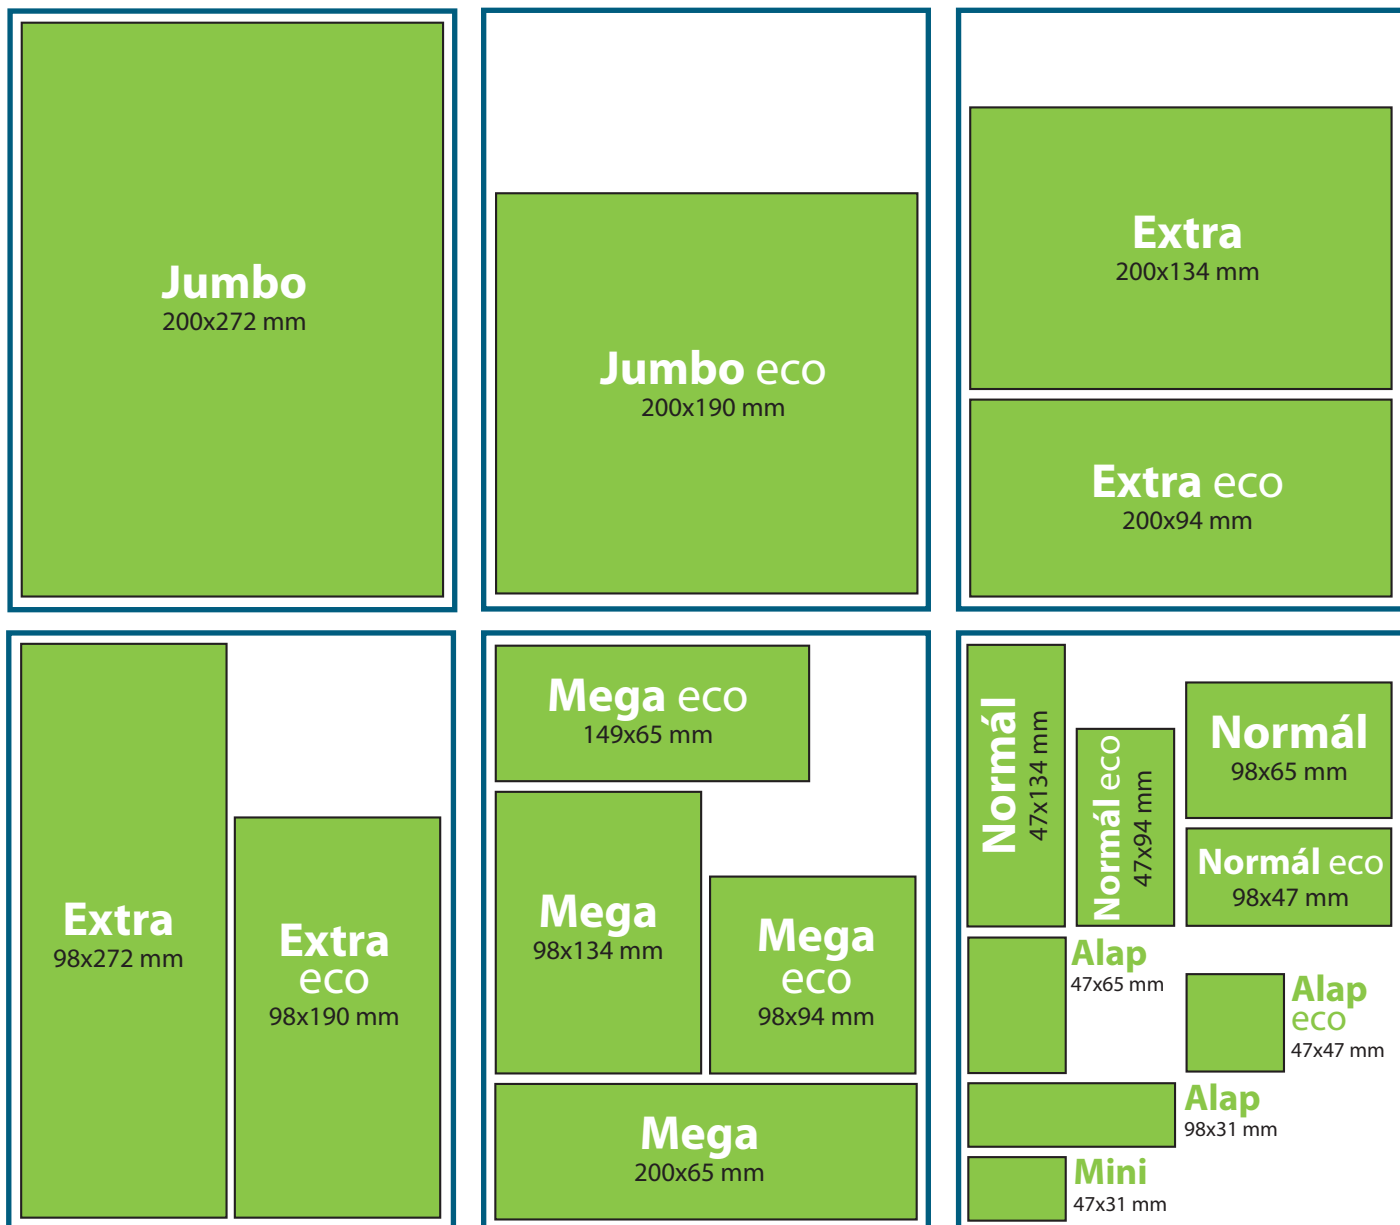

Újság hirdetési méretek és árak

Hirdetés	Méretek	Árak
Jumbo	200x272 mm	454 900 Ft
Jumbo Eco	200x190 mm	321 900 Ft
Extra	200x134 mm vagy 98 x 272 mm	237 900 Ft
Extra Eco	200x94 mm vagy 98x190 mm	170 700 Ft
Mega	98x134 mm vagy 200x65 mm	125 900 Ft
Mega Eco	149x65 mm vagy 98x94 mm	90 200 Ft
Normál	98x65 vagy 47x134	66 400 Ft
Normál Eco	98x47 mm vagy 47x94 mm	47 500 Ft
Alap	98x31 mm vagy 47x65 mm	34 900 Ft
Alap Eco	47x47 mm	25 100 Ft
Mini	47x31 mm	12 500 Ft

KERESSE ÉRTÉKESÍTŐNKET!

Horváth Szilvia értékesítési igazgató

Telefon: 06-70-319-4317 • E-mail: horvath.szilvia@regiolapok.hu

Az árak az áfát nem tartalmazzák!

Felárak

Címlap:	100%
Hátsó borító:	50%
Hátsó belső borító:	40%
Melléklet címlap:	40%
Választott oldal:	30%

Grafikai tervezés

A hirdetés grafikai tervezése a hirdetés listaárának 10%-a, de legalább 20 000 Ft. Minimum három megjelenés esetén ingyenesen biztosítjuk.

EPR termékdíj

A 80/2023. (III.14) Kormányrendelet szerint, amely a kiterjesztett gyártói felelősségi rendszer működésének részletes szabályait tartalmazza, úgynevezett EPR díjakat vagyunk kötelesek a számlán feltüntetni 2023. július 1-től. **Az EPR termékdíj összege: a hirdetési ár nettó árának 2%-a + 5% ÁFA**, mely a számlán külön tételben és külön sorban kerül majd feltüntetésre és tovább számlázásra a hirdető, mint végfelhasználó felé. Az EPR bevallásáról és befizetéséről, mint gyártó, a nyomda gondoskodik!